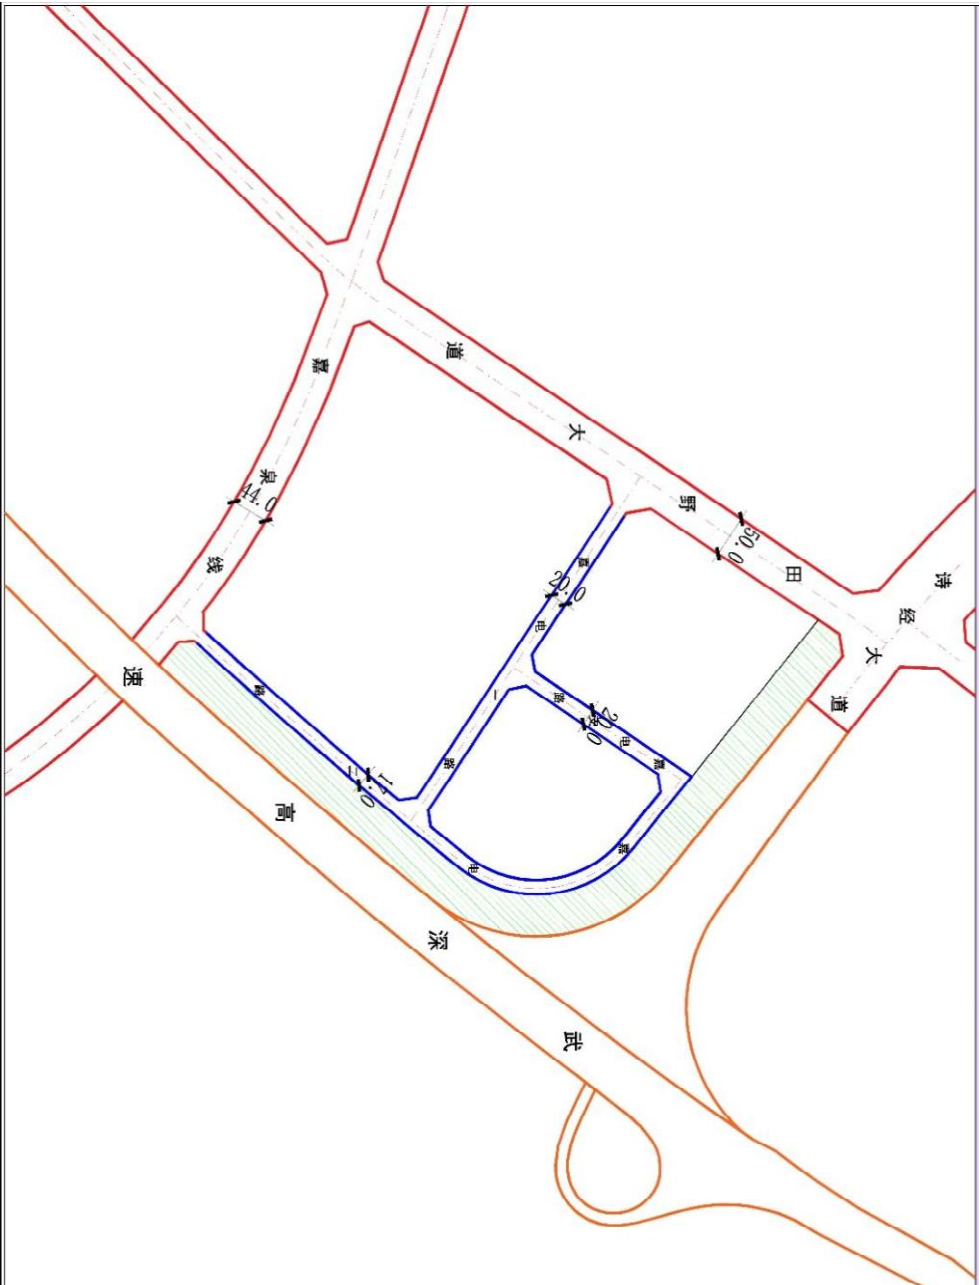

《嘉鱼县电子信息产业园控制性详细规划（征求意见稿）》

公示

第一条 规划范围

本次规划范围位于湖北省咸宁市嘉鱼县东南部，即诗经大道以南、田野大道以东、嘉泉线以北、武深高速以西的区域，总用地面积 27.88 公顷（合 418.20 亩）。

第二条 规划期限

本次规划期限与嘉鱼县国土空间总体规划保持一致，为 2021～2035 年。

第三条 规划内容

规划商业用地 2.36 公顷，一类工业用地 21.43 公顷，城镇村道路用地 2.78 公顷，公园绿地 1.31 公顷。

嘉鱼县电子信息产业园控制性详细规划

用地规划图

0 50 100 200M

图例

- 商业用地
- 一类工业用地
- 城镇村道路用地
- 公园绿地
- 防护绿地
- 道路红线
- 道路中心线
- 地块线
- 规划范围

规划附图：

嘉鱼县电子信息产业园控制性详细规划

道路交通规划图

0 50 100 200M

图例

-  高速公路
-  城市主干路
-  城市支路
-  防护绿地
-  道路中心线
-  尺寸标注
-  地块线
-  规划范围