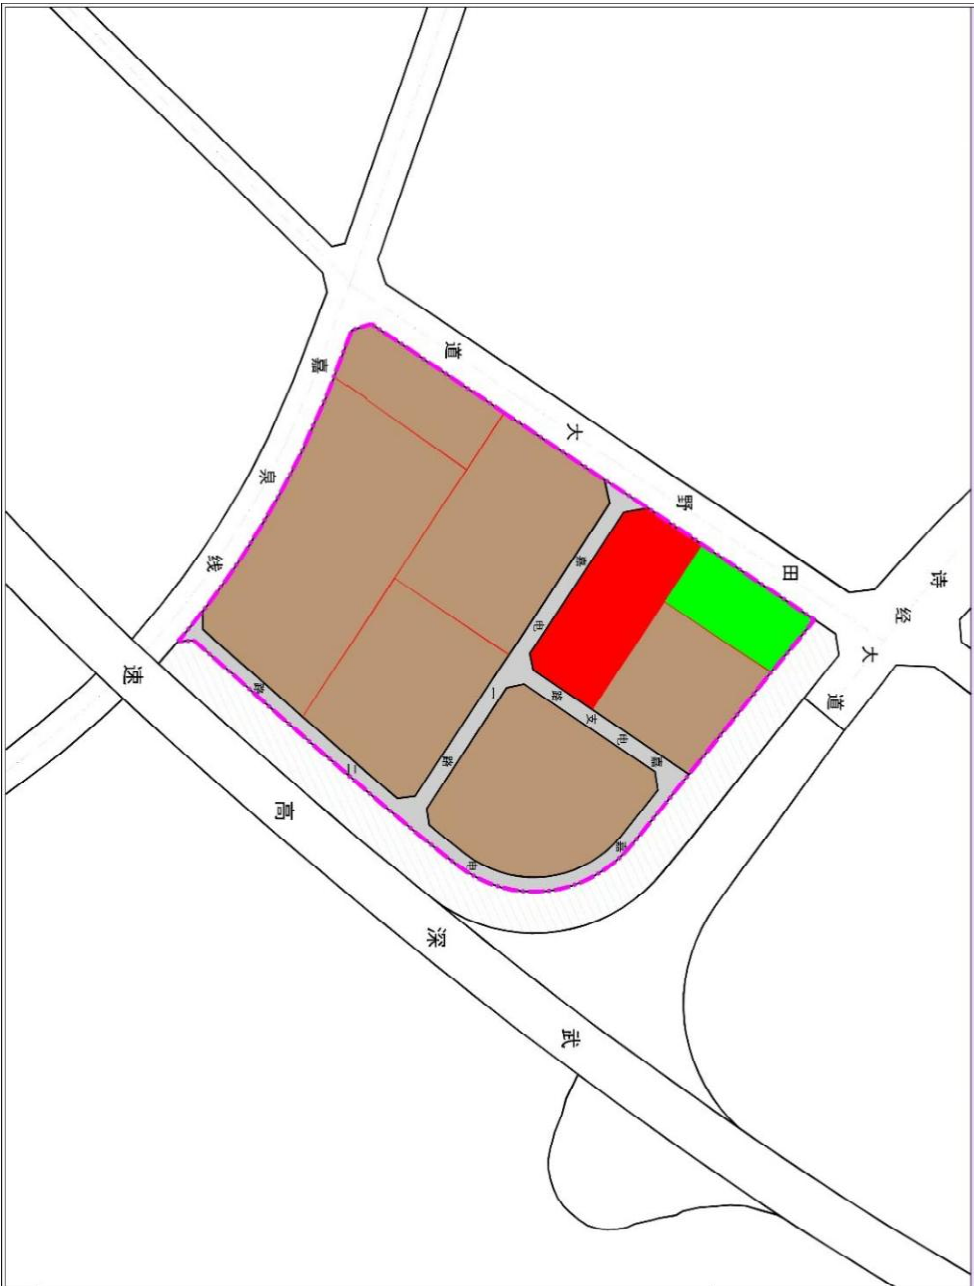

《嘉鱼县电子信息产业园控制性详细规划（征求意见稿）》

公示

第一条 规划范围

本次规划范围位于湖北省咸宁市嘉鱼县东南部，即诗经大道以南、田野大道以东、嘉泉线以北、武深高速以西的区域，总用地面积 27.88 公顷（合 418.20 亩）。

第二条 规划期限

本次规划期限与嘉鱼县国土空间总体规划保持一致，为 2021～2035 年。

第三条 规划内容

规划商业用地 2.36 公顷，一类工业用地 21.43 公顷，城镇村道路用地 2.78 公顷，公园绿地 1.31 公顷。

嘉鱼县电子信息产业园控制性详细规划

用地规划图

0 50 100 200M

图例

- 商业用地
- 一类工业用地
- 城镇村道路用地
- 公园绿地
- 防护绿地
- 道路红线
- 道路中心线
- 地块线
- 规划范围

规划附图：

嘉鱼县电子信息产业园控制性详细规划

道路交通规划图

0 50 100 200M

图例

-  高速公路
-  城市主干路
-  城市支路
-  防护绿地
-  道路中心线
-  尺寸标注
-  地块线
-  规划范围