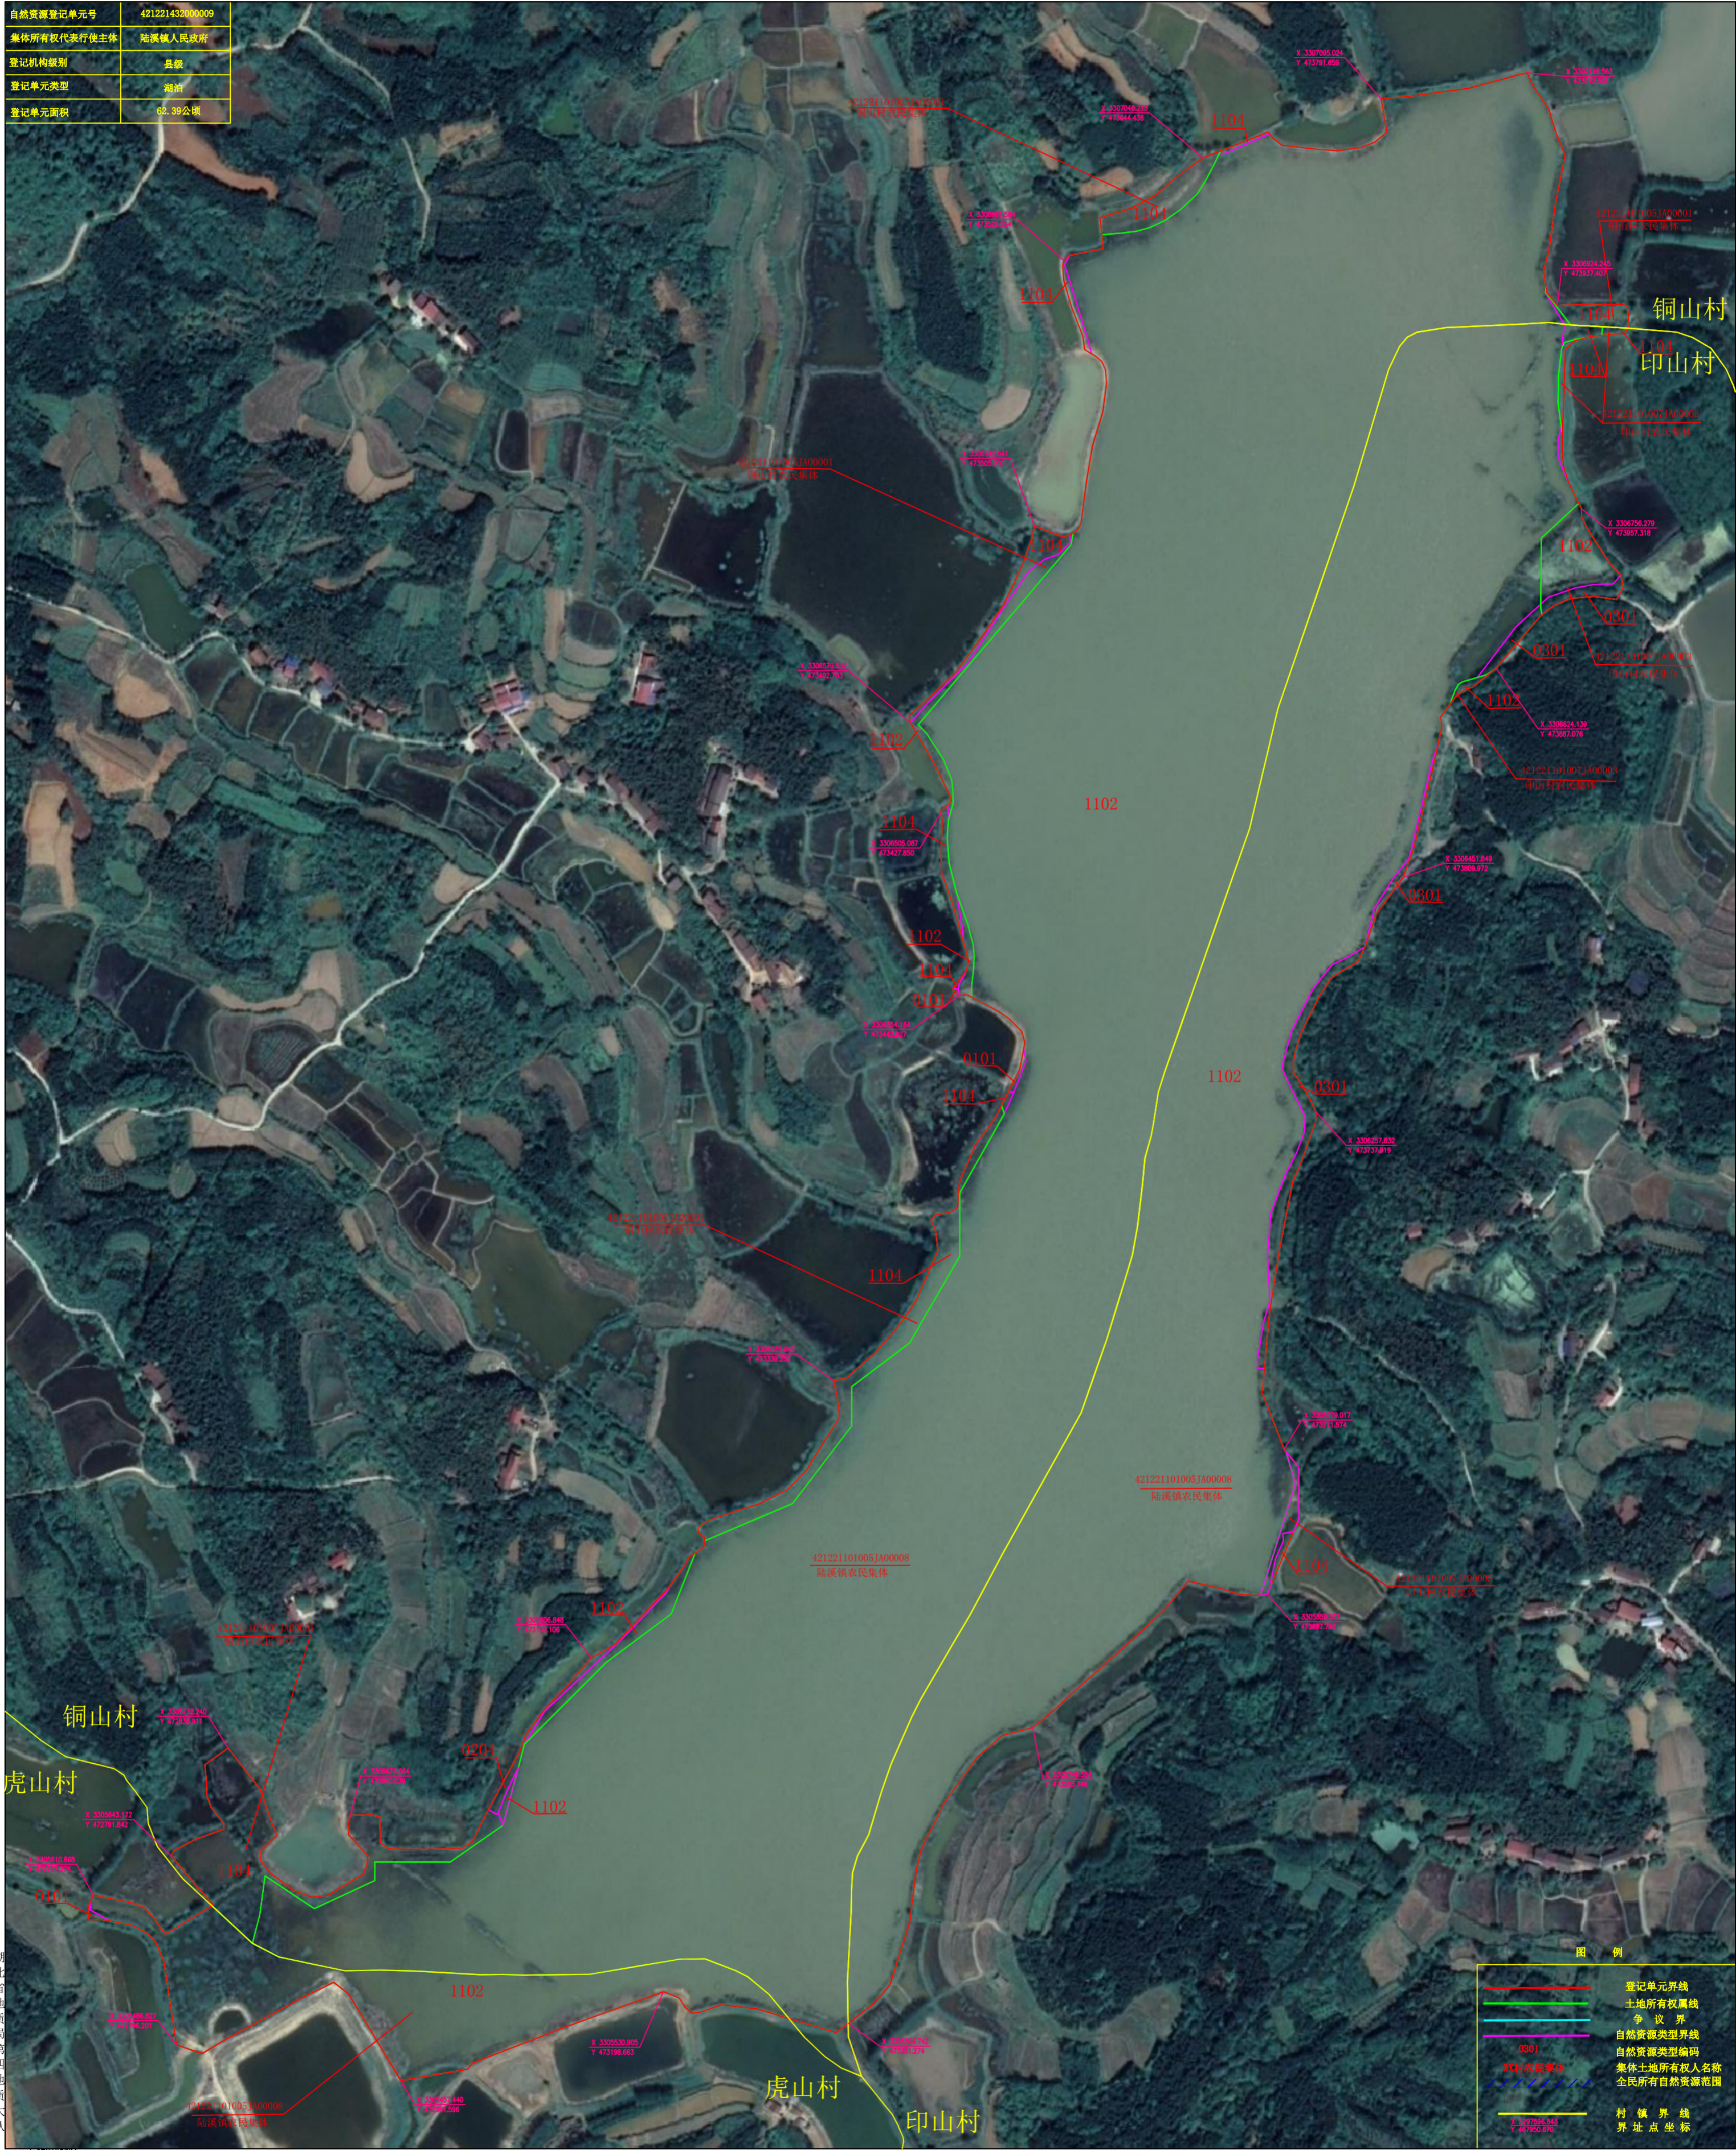

西沟湖自然资源登记单元图

自然资源登记单元号	421221432000009
集体所有权代表行使主体	陆溪镇人民政府
登记机构级别	县级
登记单元类型	湖泊
登记单元面积	62.39公顷

湖北省地质局第四地质大队

	登记单元界线
	土地所有权界线
	争议界
	自然资源类型界线
	自然资源类型编码
	集体土地所有权人名称
	全民所有自然资源范围
	村镇界线
	界址点坐标

1: 2000

制图员: 程亚楠
审核员: 李斌